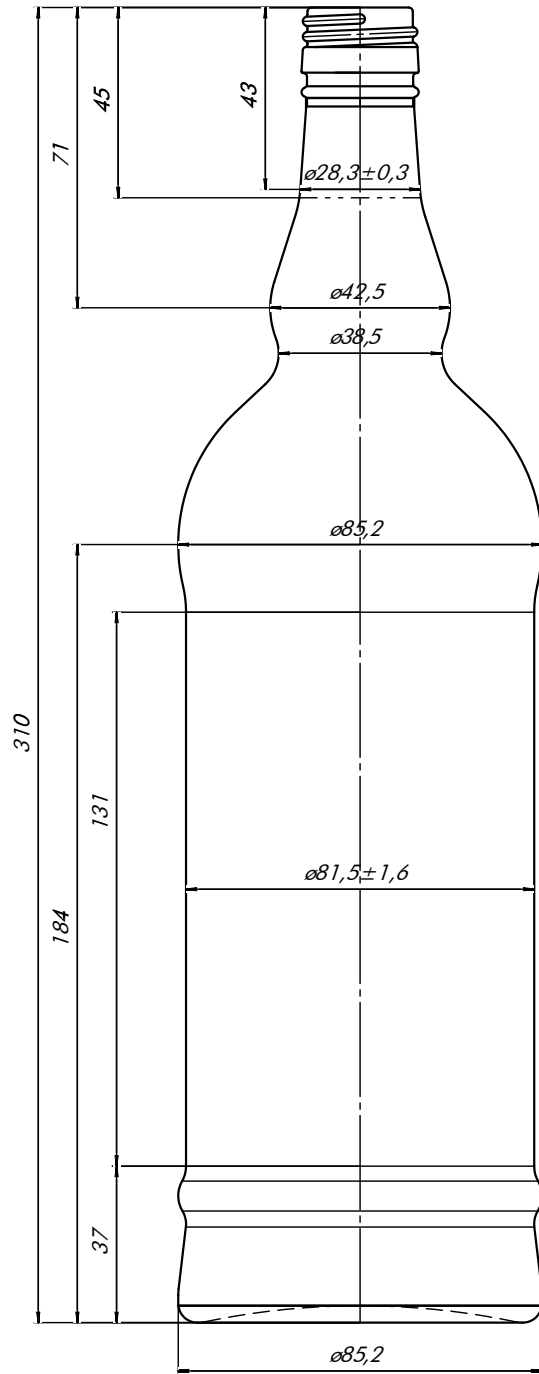

VODKA 3

1000

KMC
G L A S S

⌘ Vodka 3 1000

⌘ Weight - 460 g

⌘ Filling CAP - 1000 ml

⌘ Color - Flint

⌘ Diameter - $85,2 \pm 1,6$