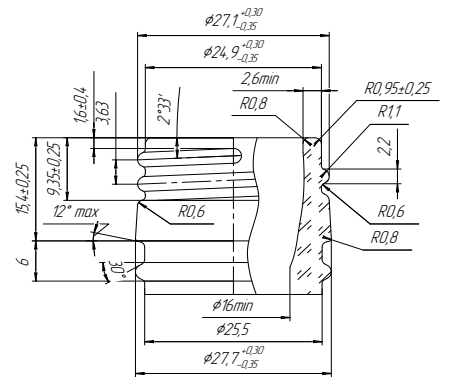

VODKA 3

1000

KMC
G L A S S

⌘ Vodka 3 1000

⌘ Weight - 460 g

⌘ Filling CAP - 1000 ml

⌘ Color - Flint

⌘ Diameter - $85,2 \pm 1,6$